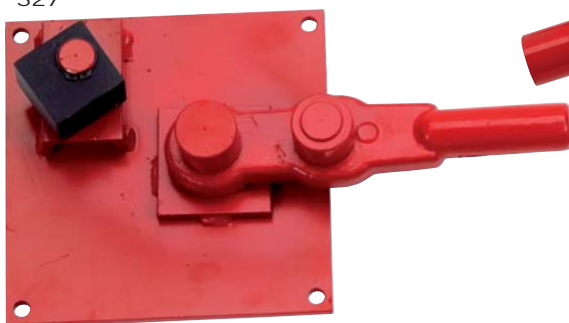

PLIAGE  
DES MÉTAUX

BIEGEN  
VON METALL

[www.caverio-angelo.it](http://www.caverio-angelo.it)

CAVERIO ANGELO snc

**323**

Cintreuse pour fer à étrier  
"Lombardia" avec règle  
Betoneisenbieger "Lombardia"  
mit Mess-Stab

**325**

Cintreuse pour fer à étrier  
standard avec manche  
Standard Betoneisenbieger  
mit Griff

	piega mm	dim mm	gr	pz
<b>325</b>	10 12	210x190	4180	1

323

324

325

3 &gt;

**326**

Cintreuse pour fer rond  
à béton avec manche  
Betoneisenbieger mit Griff

	piega mm	dim mm	gr	pz
326	10 12	210x190	3200	1

326

**327**

Cintreuse pour fer rond à béton  
avec manche amovible  
Betoneisenbieger mit  
ausziehbarem Griff

	piega mm	dim mm	gr	pz
327	24	1270x200	5700	1

327

**328**

Cintreuse pour fer rond à béton  
avec manche amovible  
Betoneisenbieger mit  
ausziehbarem Griff

	piega mm	dim mm	gr	pz
328	18	980x200	5290	1

328