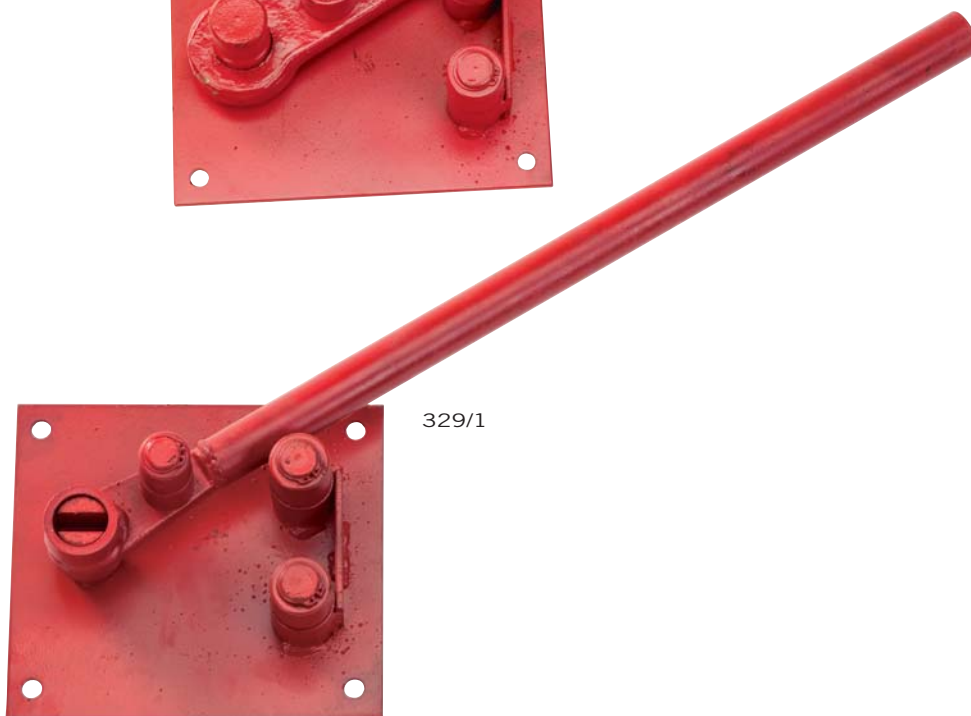

Cintreuse pour fer rond  
à béton avec manche  
Betoneisenbieger mit Griff

	piega mm	dim mm	gr	pz
326	10 12	210x190	3200	1

326

**327**

Cintreuse pour fer rond à béton  
avec manche amovible  
Betoneisenbieger mit  
ausziehbarem Griff

**106 108 110 112**  
**114 116 118 120**  
**122 124**

Griffe à couder

Biegestange mit Klaue

	piega mm	gr	pz
<b>106</b>	6	280	6
<b>108</b>	8	490	6
<b>110</b>	10	500	6
<b>112</b>	12	775	6
<b>114</b>	14	1110	6
<b>116</b>	16	1500	6
<b>118</b>	18	1750	6
<b>120</b>	20	2200	6
<b>122</b>	22	2930	6
<b>124</b>	24	3610	6

106

329

329/1

315

**315 318 320**

Cintreuse pour fer rond à béton simple avec douille

Einfacher Betoneisenbieger mit Buchse

	piega mm	dim mm	gr	pz
<b>315</b>	8	150x150		30
<b>318</b>	12	180x180		24
<b>320</b>	16	200x250		12