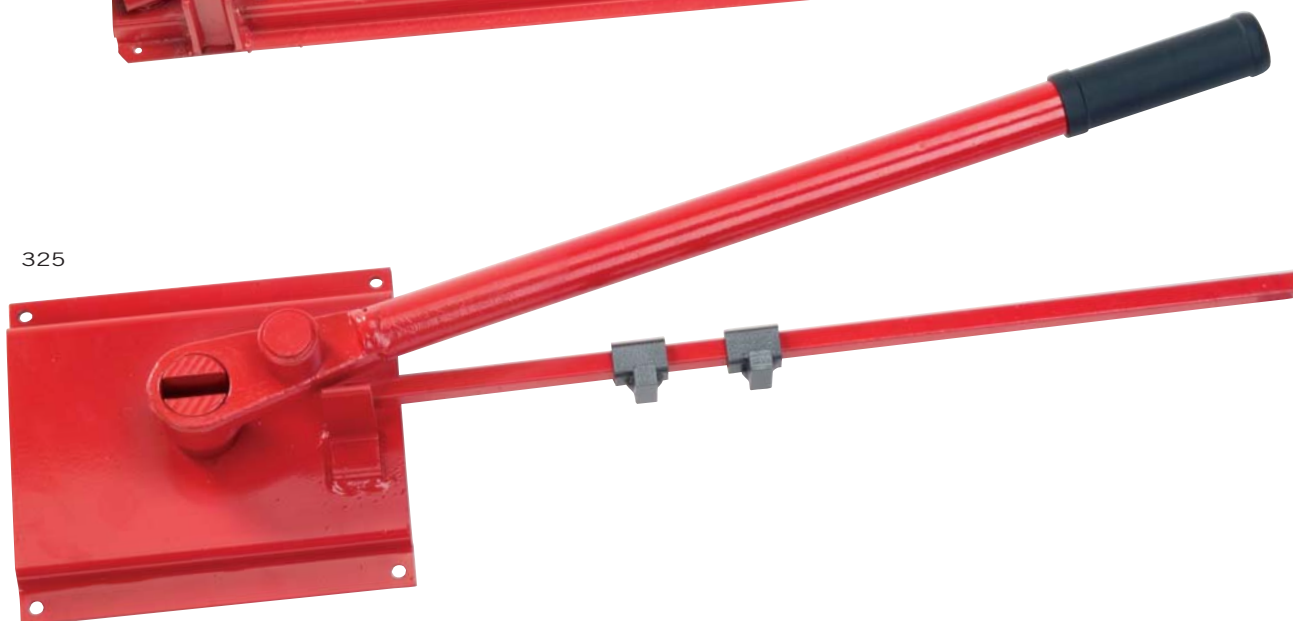

PLIAGE  
DES MÉTAUX

BIEGEN  
VON METALL

[www.caverio-angelo.it](http://www.caverio-angelo.it)

CAVERIO ANGELO snc

**323**

Cintreuse pour fer à étrier  
"Lombardia" avec règle  
Betoneisenbieger "Lombardia"  
mit Mess-Stab

**325**

Cintreuse pour fer à étrier  
standard avec manche  
Standard Betoneisenbieger  
mit Griff

	piega mm	dim mm	gr	pz
<b>325</b>	10 12	210x190	4180	1

323

324

325

3 &gt;

**326**

Cintreuse pour fer rond  
à béton avec manche  
Betoneisenbieger mit Griff

	piega mm	dim mm	gr	pz
326	10 12	210x190	3200	1

326

**327**

Cintreuse pour fer rond à béton  
avec manche amovible  
Betoneisenbieger mit  
ausziehbarem Griff

	piega mm	dim mm	gr	pz
327	24	1270x200	5700	1

327

**328**

Cintreuse pour fer rond à béton  
avec manche amovible  
Betoneisenbieger mit  
ausziehbarem Griff

	piega mm	dim mm	gr	pz
328	18	980x200	5290	1

328