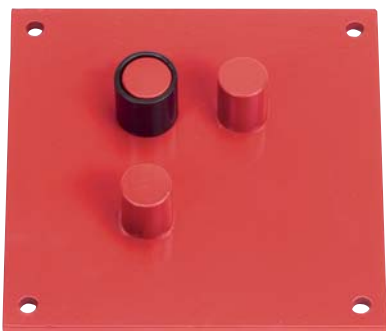

315

315 318 320

Cintreuse pour fer rond à béton simple avec douille

Einfacher Betoneisenbieger mit Buchse

	piega mm	dim mm	gr	pz
315	8	150x150		30
318	12	180x180		24
320	16	200x250		12

329

Cintreuse pour fer rond à béton PLUS

Betoneisenbieger "Plus"

	piega mm	dim mm	gr	pz
329	22	270x210	9200	1

329/1

Cintreuse pour fer rond à béton PLUS modèle léger avec manche
Leichter Betoneisenbieger "Plus" mit Griff

	piega mm	dim mm	gr	pz
329/1	20	270x210	6700	1