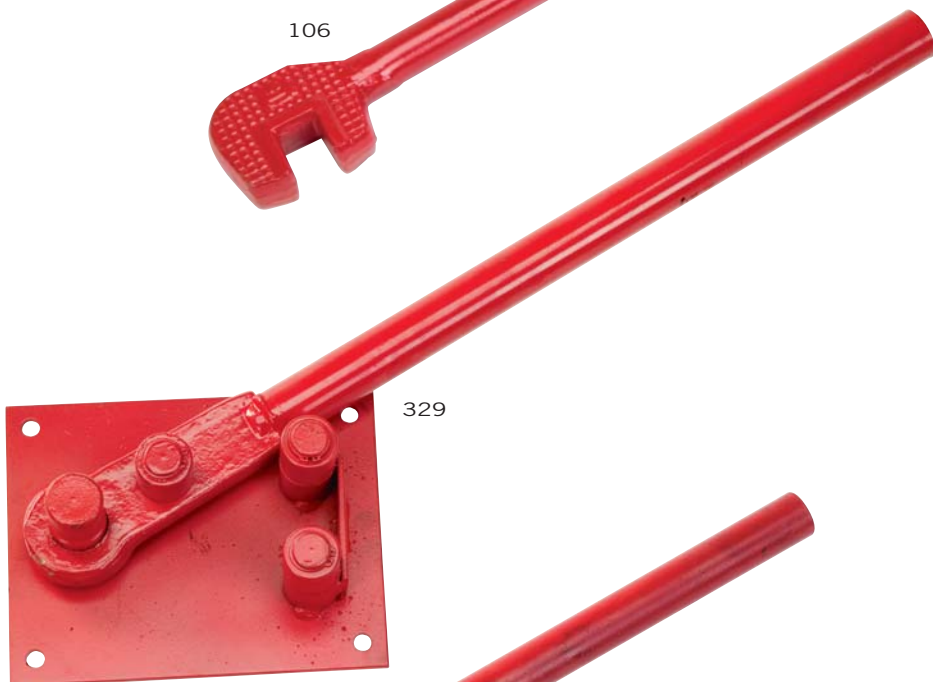

Cintreuse pour fer rond  
à béton avec manche  
Betoneisenbieger mit Griff

	piega mm	dim mm	gr	pz
326	10 12	210x190	3200	1

326

**327**

Cintreuse pour fer rond à béton  
avec manche amovible  
Betoneisenbieger mit  
ausziehbarem Griff

	piega mm	dim mm	gr	pz
327	24	1270x200	5700	1

327

**328**

Cintreuse pour fer rond à béton  
avec manche amovible  
Betoneisenbieger mit  
ausziehbarem Griff

	piega mm	dim mm	gr	pz
328	18	980x200	5290	1

328

**106 108 110 112**  
**114 116 118 120**  
**122 124**

Griffe à couder

Biegestange mit Klaue

	piega mm	gr	pz
<b>106</b>	6	280	6
<b>108</b>	8	490	6
<b>110</b>	10	500	6
<b>112</b>	12	775	6
<b>114</b>	14	1110	6
<b>116</b>	16	1500	6
<b>118</b>	18	1750	6
<b>120</b>	20	2200	6
<b>122</b>	22	2930	6
<b>124</b>	24	3610	6

106

329

329/1

315

**315 318 320**

Cintreuse pour fer rond à béton simple avec douille

Einfacher Betoneisenbieger mit Buchse

	piega mm	dim mm	gr	pz
<b>315</b>	8	150x150		30
<b>318</b>	12	180x180		24
<b>320</b>	16	200x250		12