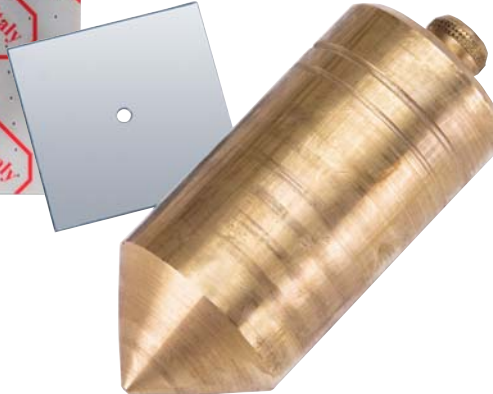

MESURE

MESSWERKZEUGE

www.caverio-angelo.it

CAVERIO ANGELO snc

404

404 405 406
407 408 410

Equerre de maçon en acier à haute résistance vernie au poudre

Mauerwinkel aus hochbeständigem Stahl, pulverlackiert

	gr	pz	gr	pz
311/1B	200	6	313/B	500
311/B	300	6	313/1B	600
312/B	400	6		

311/B

622/B

622/B 623/B
624/B 625/B

Fil à plomb cylindrique en laiton avec plaque, livré sous skin-pack
Zylinderförmiges Senkblei aus Messing mit Plättchen in Skinverpackung

	gr	pz		gr	pz
622/B	200	1	624/B	400	1
623/B	300	1	625/B	500	1

602/B

602/B 603/B 604/B
605/B 608/B 610/B
612/B 615/B

Fil à plomb poire en laiton avec plaque, cordeau et dérouleur, livré sous skin-pack

Birnenförmiges Senkblei aus Messing mit Plättchen, Schnur und hölzerner Fadenrolle in Skinverpackung