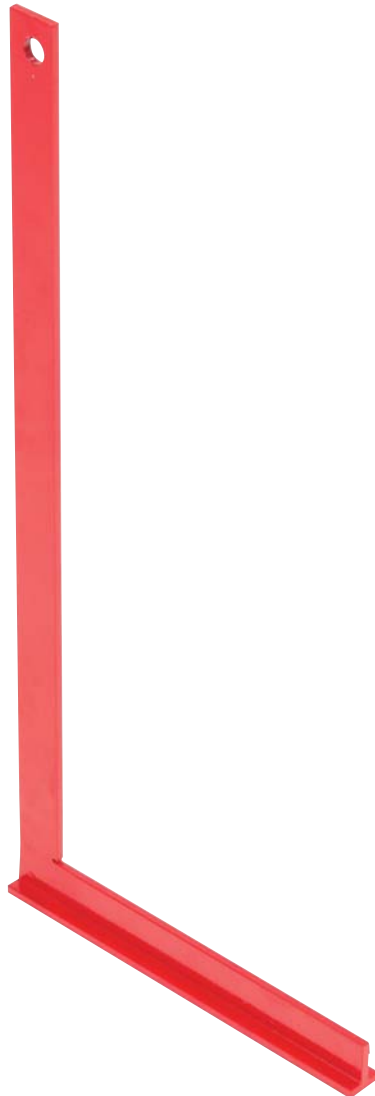

MESURE

MESSWERKZEUGE

www.caverio-angelo.it

CAVERIO ANGELO snc

404

404 405 406
407 408 410

Equerre de maçon en acier à haute résistance vernie au poudre

Mauerwinkel aus hochbeständigem Stahl, pulverlackiert

	L mm	h mm	gr	pz
404	400	200	520	10
405	500	250	840	10
406	600	300	1000	10
407	700	350	1190	10
408	800	400	1360	10
410	1000	500	1700	10

404T

404T 405T 406T
408T 410T

Equerre à chapeau en acier tréfilé vernie au poudre

Winkeldreieck aus gezogenem Stahl, pulverlackiert

	L mm	h mm	gr	pz
404T	400	200	850	10
405T	500	250	1050	10
406T	600	300	1250	10
408T	800	400	1650	10
410T	1000	500	2050	10

435 450

Equerre à bride haute précision en acier verni

Präzisions-Mauerwinkel für Flansche aus Stahl, lackiert

	L mm	h mm	gr	pz
435	350	210	550	10
450	500	300	1000	10

435

301 302 303 304
305 306 308 310

Fil à plomb cylindrique avec plaque, livré en boîte
Zylinderförmiges Senkblei mit Plättchen in Kartonbox