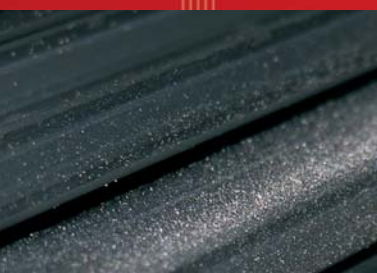

Caverio Angelo snc
via Provinciale, 45
23813 CORTENOVA (Lc)
ITALY
tel. +39 0341 901091
fax +39 0341 901368
info@caverio-angelo.it

www.caverio-angelo.it